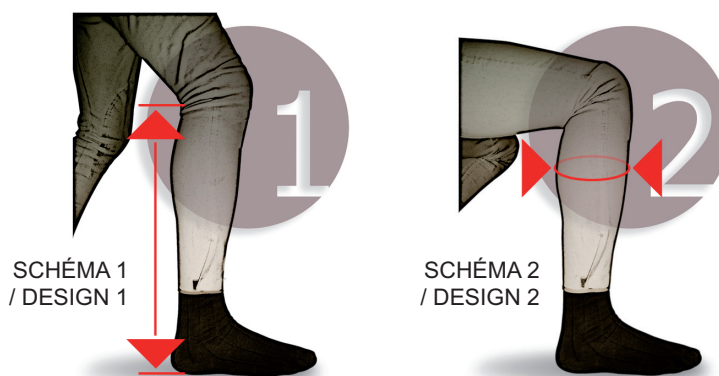

## TAILLE CHAUSSURES / SIZE SHOES / SCHUHGRÖÖRE

<b>EU</b>	35	36	37	38	39	40	41	42	43	44	45	46
<b>UK</b>	3	4	4.5	5.5	6.5	7	7.5	8	8.5	10	11	11.5
<b>US men</b>	3.5	4.5	5	6	7	7.5	8	8.5	9	10.5	11.5	12
<b>US women</b>	5.5	6.5	7	7.5	8.5	9	10	10.5				

LE CONSEIL TAILLE CHAUSSURE / FREEJUMP chausse normalement, prenez votre taille habituelle.  
 Si vous êtes entre 2 tailles, choisissez la taille inférieure.

SHOE SIZING ADVICE / FREEJUMP shoes sizes fit normally. If you are in between sizes,  
 please use the smaller size.

## MESURES CHAPS / CHAPS MEASURING / WAHL DER GRÖÖRE

		HAUTEUR SCHÉMA 1 / HEIGHT / HÖHE / DESIGN 1									
		42 - 43 cm 16,5 - 16,9 in	43 - 44 cm 16,9 - 17,3 in	44 - 45 cm 17,3 - 17,7 in	45 - 46 cm 17,7 - 18,1 in	46 - 47 cm 18,1 - 18,5 in	47 - 48 cm 18,5 - 18,9 in	48 - 49 cm 18,9 - 19,2 in	49 - 50 cm 19,2 - 19,7 in	50 - 51 cm 19,7 - 20,1 in	+ 51 cm + 20,1 in
TOUR SCHÉMA 2 / CALF / WADENUMFANG / DESIGN 2	30 - 31 cm 11,8 - 12,2 in	XXS		XXST							
	31 - 32 cm 12,2 - 12,6 in	XS		XST							
	32 - 33 cm 12,6 - 13 in	SS	S			ST					
	33 - 34 cm 13 - 13,4 in		MS			M		MT			
	34 - 36 cm 13,4 - 14,2 in										
	36 - 38 cm 14,2 - 15 in				LS		L		LT		
	38 - 40 cm 15 - 15,7 in										
	40 - 42 cm 15,7 - 16,5 in					XLS		XL			
	42 - 44 cm 16,5 - 17,3 in							XXL			